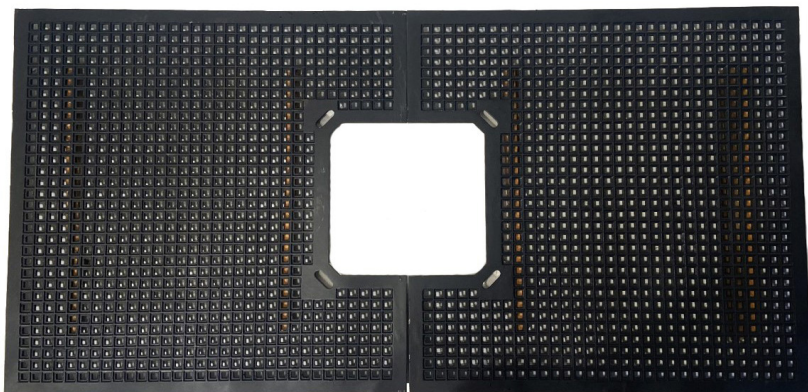

Produktblad Markgaller Siggesta: 911000

Produkt: Siggesta

Artikel nr: 911000

Information:

Detta galler i gjutjärn kan vi tillverka i önskad form och storlek.

Gallret passar som trädgaller, till för ramp, spiraltrappa, vattenavskiljare eller ovanpå växtbädd som ej kräver körklass.

Belastningsklass:

Belastningsklass EAN124, B125

Mått	Material	Skötsel
Höjd: mm	Återvunnet gjutjärn.	Ingen direkt skötsel krävs.
Bredd: 1000 - 3000mm	Levereras som standard målade i svart. Viss förbättringsmålning kan behövas efter transport och montage.	Kan förbättringsmålning med skyddsfärg vid skada
Bredd: 1000 - 3000 mm		
Vikt: 100 - 800 kg		

Montering	Art nr	RAL-färger
Monteras på betongfundament med fyra (Bultar av stål skruvas till i hörnor		■ RAL 9005
		Går att få i oxiderad finnish utan skyddsmålning.