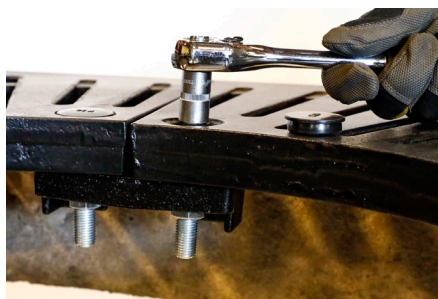

Produktblad Markgaller 2.0: Klassisk, Rondello, Lateral

Produkt: Markgaller

Artikel nr: CLQ, CLK, ROQ, ROK, LAQ,

Information:

Ett grundläggande villkor för ett trädets överlevnad är naturligtvis luft och vatten. Vad våra markgaller gör, är att de förhindrar komprimering av planteringsjorden så att luft och vatten alltid når trädets rötter.

Belastningsklass:

EN124 , 30-50 kN

Mått		Material	Skötsel
Höjd:	40 mm	Gjutjärn av återvunnet järnskrot	Ingen direkt skötsel krävs.
Bredd:	1000 - 3000mm	Klossar av gjutjärn och bultar av stål	Kan förbättringsmålas med skyddsfärg vid skada
Bredd:	1000 - 3000 mm		
Vikt:	100 - 800 kg		
Dia ytter/inner	1500-2000/700mm		