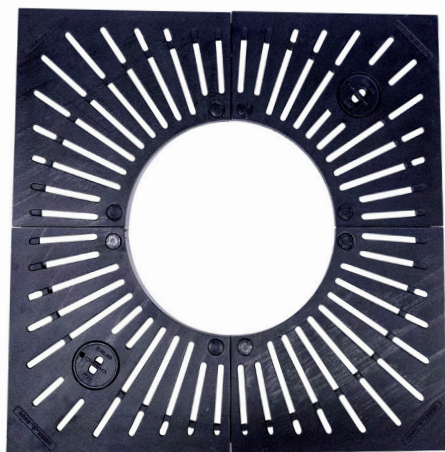

Produktblad Markgaller 2.0: Klassisk, Rondello, Lateral

Produkt: Markgaller

Artikel nr: CLQ, CLK, ROQ, ROK, LAQ,

Information:

Ett grundläggande villkor för ett trädets överlevnad är naturligtvis luft och vatten. Vad våra markgaller gör, är att de förhindrar komprimering av planteringsjorden så att luft och vatten alltid når trädets rötter.

Belastningsklass:

EN124 , 30-50 kN

Mått		Material	Skötsel
Höjd:	40 mm	Gjutjärn av återvunnet järnskrot	Ingen direkt skötsel krävs.
Bredd:	1000 - 3000mm	Klossar av gjutjärn och bultar av stål	Kan förbättringsmålas med skyddsfärg vid skada
Bredd:	1000 - 3000 mm		
Vikt:	100 - 800 kg		
Dia ytter/inner	1500-2000/700mm		

Montering	Art nr	RAL-färger
Monteras på betongfundament med justeringsram	CLQxxxxx Klassisk	■ RAL 9005
	ROQxxxxx Rondello	Går att få i oxiderad finnish utan
	LAQxxxxxx Lateral	skyddsmålning.
	CLKxxxxxx Klassisk Rund	
	ROKxxxxxx Rondello Rund	