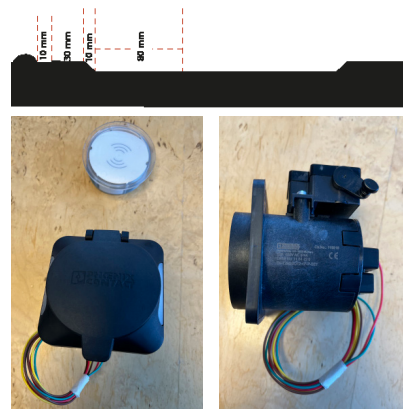

Produktblad Manchester Laddstolpe: 320320

Produkt: Manchester Laddstolpe

Artikel nr: 320320

Benämning:
Laddstolpe i Gjutjärn

Mått		Material	Skötsel
Höjd:	995 mm	Gjutjärn av återvunnet järnskrot. Kontaktplatta till laddpunkten är av stål och målat med 2 komp färg.	Ingen direkt skötsel krävs. Kan förbättringsmålas med skyddsfärg vid skada
Diameter topp:	190 mm		
Fundament djup:	390 mm		
Vikt:	kg		

Montering	Övrigt	RAL-färger
Fundament/Basen på pollaren platsjutes i mark.	Utvald laddteknik passar i stolpen	■ RAL 9005
	Kablage dras in under stolpe	Valfri RAL
	Lucka med uttag för laddpunkt	