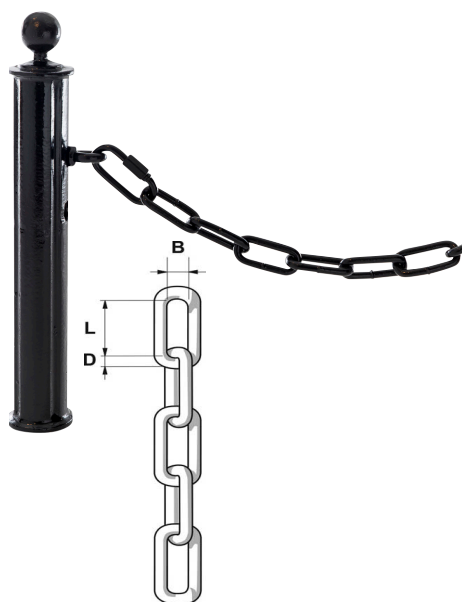

Produktblad Kätting: 2940xx

Lyftögla:	Art.nr:
8mm	294001
10mm	294009
13mm	294008
16mm	294007

Schackel:	
12 mm	294024
16 mm	294025
22 mm	294027

Rapidlänk:	
8 mm	294002
10 mm	294019
13 mm	294040

Toppfäste:	
8-10 mm	294005
13-16 mm	294006

Produkt: Kätting

Artikel nr:

8 mm 294028

10 mm 294030

13 mm 294033

16 mm 294036

22 mm 294042

Beskrivning:

Långlänkad kätting.

Material

Skötsel

Typ	L och B Innermått	D Dimension
LLZ 8-4	52*9,6	8
LLZ 10-4	65*18	10
LLZ 13-4	82*26	13
LLZ 16-4	100*28	16
LLZ 22-4	127*38	22

Klass 4 enligt DIN 763
Varmförzinkad och pulverlackerad.

Ingen direkt skötsel krävs

Montering

Mot sida av pollare med lyftögla och schackel eller rapidlänk i passande dimension.

Länk som följer ovan en större pollare läggs på ett toppfäste.

Tillbehör

Toppfäste

Lyftögla