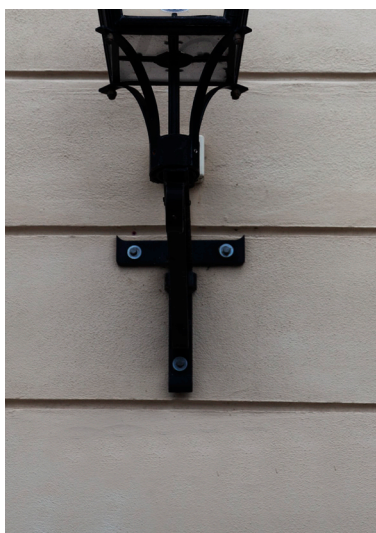

Produktblad Djurgården : 622050

Produkt: Lyttkonsol Djurgården

Artikel nr: 622050

Benämning

Lyttkonsol av plattstål med väggfäste och fot för lyttfäste.

Mått		Material	Skötsel
Längd:	525 mm	Plattstål S235JR. Varmförzinkad och pulverlackerad	Ingen direkt skötsel krävs. Om lacken skulle få en skada är det viktigt att måla på zink och färg för att undvika rostangrepp.
Väggfäste höjd:	314 mm		
Väggfäste bredd:	100 mm		
Diameter:	Ø72 mm		
Vikt:	6 kg		

Montering	Tillbehör:	RAL-färger
Monteras mot fasad med fäste. Det går att anpassa fästet efter fasaden struktur tex om det är spalter av trä.	Djurgårdslykta	<input type="checkbox"/> RAL Valfri